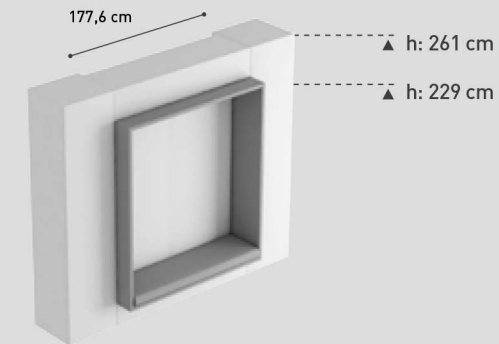

Alcova con libreria Alcova with bookcase
L / W 177,6 cm A / H 229 / 261 cm P / D 55,4 cm

Alcova con seduta e libreria Alcova with seat and bookcase
L / W 177,6 cm A / H 229 / 261 cm P / D 55,4 cm

Alcova con ante a soffietto in vetro
Alcova with folding glass doors
L / W 177,6 cm A / H 229 / 261 cm P / D 55,4 cm

Con ripiani interni in vetro / legno
With internal glass / wood shelves

Alcova con ante a soffietto in vetro
Alcova with folding glass doors
L / W 177,6 cm A / H 229 / 261 cm P / D 55,4 cm

Con ripiani interni e tubi appendiabiti
With internal shelves and hanging rails

P / D 59 cm / H 229-261 cm

Alcova con seduta e letto verticale Alcova with seat and vertical bed
L / W 177,6 cm A / H 229 / 261 cm P / D 81 cm

Cuscino Seduta Seat Cushion:
L / W 169 cm A / H 10 cm P / D 45 cm

Materasso Mattress
L / W 155 / 160 cm A / H 20 cm P / D 195 / 200 cm
Profondità aperto Depth when open 222,9 cm

P / D 46,2 / 59 cm / H 229-261 cm

Alcova con seduta e 4 ante Alcova with seat and 4 doors
L / W 177,6 cm A / H 229 / 261 cm P / D 68,2 / 81 cm