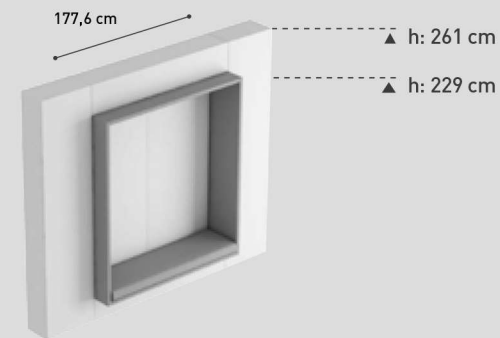

L/W 157,6 cm

1 vano L. 98,3 cm, di default a sinistra
1 vano L. 48,5 cm, di default a destra
1 section W. 98,3 cm, left by default
1 section W. 48,5 cm, right by default

L/W 177,6 cm

L/W 177,6 cm

L/W 132,6 cm
L/W 157,6 cm

A/H 261 cm
▲
A/H 229 cm
▲

P/D 46,2 cm
P/D 59 cm

P/D 46,2 cm

P/D 59 cm

Elementi con seduta e ante
Units with seat and doors

Elementi con ante in vetro
Units with glass doors

Elementi con seduta e ante
Units with seat and doors

Anta battente
Hinged door

L/W 177,6 cm

2 vani L. 83,4 cm
2 sections W. 83,4 cm

ALCOVA SYSTEM

ESEMPI DI COMPOSIZIONI
EXAMPLES OF CONFIGURATION

ESEMPI DI COMPOSIZIONI
EXAMPLES OF CONFIGURATION

P / D 33,4 cm / H 229-261 cm

Alcova con seduta Alcova with seat:
L / W 177,6 cm A / H 229 / 261 cm P / D 55,4 cm

Cuscino Seduta Seat Cushion:
L / W 169 cm A / H 10 cm P / D 55 cm

Da affiancare a colonne P 33,4 cm
To combine with columns D 33,4 cm