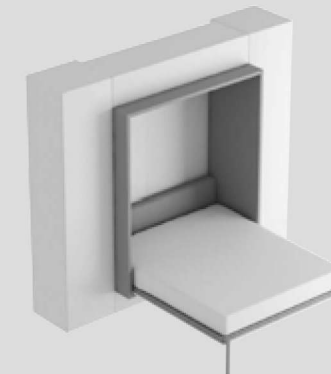

Alcova con libreria Alcova with bookcase
L / W 177,6 cm A / H 229 / 261 cm P / D 55,4 cm

Alcova con seduta e libreria Alcova with seat and bookcase
L / W 177,6 cm A / H 229 / 261 cm P / D 55,4 cm

Alcova con ante a soffietto in vetro
Alcova with folding glass doors
L / W 177,6 cm A / H 229 / 261 cm P / D 55,4 cm

Con ripiani interni in vetro / legno
With internal glass / wood shelves

Alcova con ante a soffietto in vetro
Alcova with folding glass doors
L / W 177,6 cm A / H 229 / 261 cm P / D 55,4 cm

Con ripiani interni e tubi appendiabiti
With internal shelves and hanging rails

P / D 59 cm / H 229-261 cm

Alcova con seduta e letto verticale Alcova with seat and vertical bed
L / W 177,6 cm A / H 229 / 261 cm P / D 81 cm

Cuscino Seduta Seat Cushion:
L / W 169 cm A / H 10 cm P / D 45 cm

Materasso Mattress
L / W 155 / 160 cm A / H 20 cm P / D 195 / 200 cm
Profondità aperto Depth when open 222,9 cm

P / D 46,2 / 59 cm / H 229-261 cm

Alcova con seduta e 4 ante Alcova with seat and 4 doors
L / W 177,6 cm A / H 229 / 261 cm P / D 68,2 / 81 cm