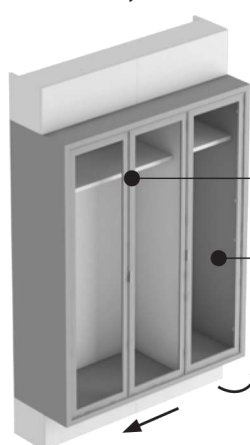

ALCOVA SYSTEM
ALCOVA LIGHT

L/W 177,6 cm

L/W 177,6 cm

L/W 132,6 cm
L/W 157,6 cm

A/H 261 cm
▲
A/H 229 cm
▲

P/D 33,4 cm

P/D 33,4 cm

Elementi con seduta e libreria
Units with seat and bookcase

Elementi con ante in vetro
Units with glass doors

Elementi con ante in vetro
Units with glass doors

Ante a soffietto
Folding doors

Anta battente
Hinged door

L/W 132,6 cm

1 vano L. 81,6 cm, di default a sinistra
1 vano L. 40,2 cm, di default a destra
1 section W. 81,6 cm, left by default
1 section W. 40,2 cm, right by default

L/W 157,6 cm

1 vano L. 98,3 cm, di default a sinistra
1 vano L. 48,5 cm, di default a destra
1 section W. 98,3 cm, left by default
1 section W. 48,5 cm, right by default

L/W 177,6 cm

L/W 177,6 cm

L/W 132,6 cm
L/W 157,6 cm

A/H 261 cm
▲
A/H 229 cm
▲

P/D 46,2 cm
P/D 59 cm

P/D 46,2 cm

P/D 59 cm

Elementi con seduta e ante
Units with seat and doors

Elementi con ante in vetro
Units with glass doors

Elementi con seduta e ante
Units with seat and doors