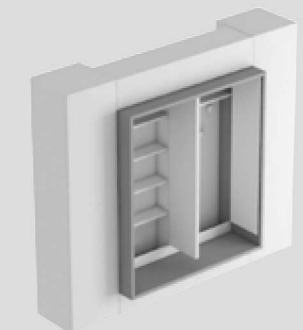

ALCOVA SYSTEM
ALCOVA LIGHT

L/W 177,6 cm

L/W 177,6 cm

L/W 132,6 cm
L/W 157,6 cm

A/H 261 cm
▲
A/H 229 cm
▲

P/D 33,4 cm

P/D 33,4 cm

Elementi con seduta e libreria
Units with seat and bookcase

A/H 261 cm
▲
A/H 229 cm
▲

P/D 46,2 cm
P/D 59 cm

P/D 46,2 cm

P/D 59 cm

Elementi con seduta e ante
Units with seat and doors

Elementi con ante in vetro
Units with glass doors

Elementi con seduta e ante
Units with seat and doors

Attrezzatura interna Internal equipment

Cuscino Seduta Seat Cushion:
L / W 169 cm H 10 cm P / D 45 cm

Con ripiani
With shelves

Con pomoli
With knobs

Con ripiani + pomoli
With shelves + knobs

Alcova con ante a soffietto in vetro
Alcova with folding glass doors
L / W 177,6 cm A / H 229 / 261 cm P / D 68,2 - 81 cm

Con ripiani interni in vetro / legno
With internal glass / wood shelves

Alcova con ante a soffietto in vetro
Alcova with folding glass doors
L / W 177,6 cm A / H 229 / 261 cm P / D 68,2 - 81 cm

Con ripiani interni e tubi appendiabiti
With internal shelves and hanging rails