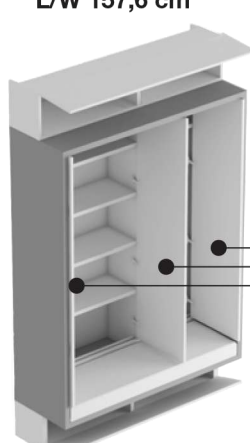

L/W 157,6 cm

1 vano L. 98,3 cm, di default a sinistra
1 vano L. 48,5 cm, di default a destra
1 section W. 98,3 cm, left by default
1 section W. 48,5 cm, right by default

L/W 177,6 cm

L/W 177,6 cm

L/W 132,6 cm
L/W 157,6 cm

A/H 261 cm
▲
A/H 229 cm
▲

P/D 46,2 cm
P/D 59 cm

P/D 46,2 cm

P/D 59 cm

Elementi con seduta e ante
Units with seat and doors

Elementi con ante in vetro
Units with glass doors

Elementi con seduta e ante
Units with seat and doors

Anta battente
Hinged door

L/W 177,6 cm

2 vani L. 83,4 cm
2 sections W. 83,4 cm

ALCOVA SYSTEM

ESEMPI DI COMPOSIZIONI
EXAMPLES OF CONFIGURATION

ESEMPI DI COMPOSIZIONI
EXAMPLES OF CONFIGURATION

P / D 33,4 cm / H 229-261 cm

Alcova con seduta Alcova with seat:
L / W 177,6 cm A / H 229 / 261 cm P / D 55,4 cm

Cuscino Seduta Seat Cushion:
L / W 169 cm A / H 10 cm P / D 55 cm

Da affiancare a colonne P 33,4 cm
To combine with columns D 33,4 cm